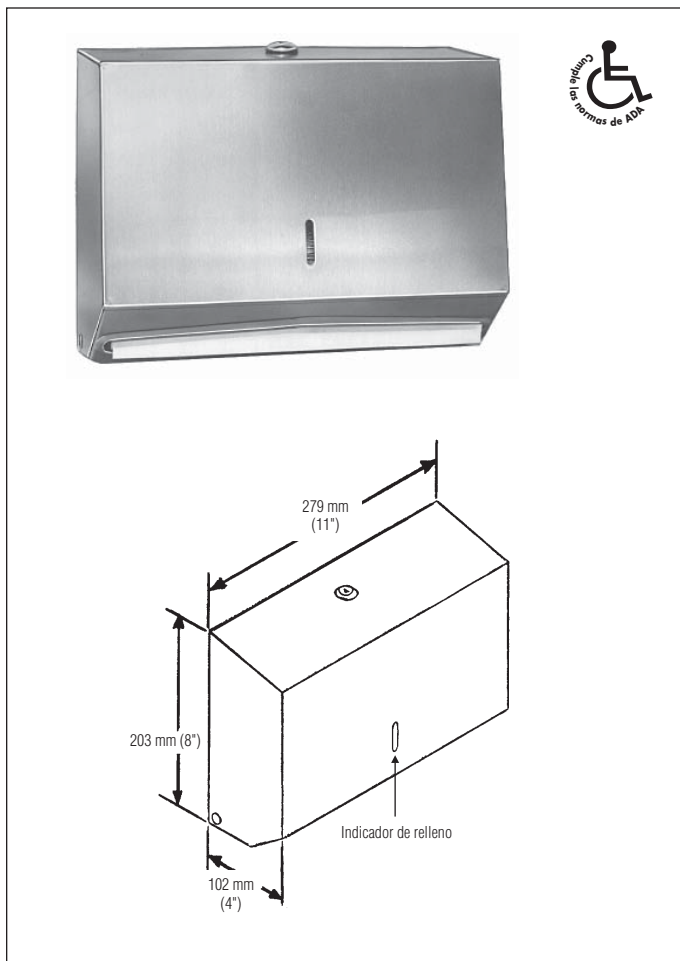

### Materiales del producto

**UNIDAD:** acero inoxidable calibre 22, con superficies expuestas en acabado satinado arquitectónico. Esquinas alisadas, libres de rebabas y sin bordes filosos. Llave de la cerradura de vueltas similar a otras unidades Bradley. Gabinete con bisagras en la parte inferior para facilitar el relleno. Ranura indicadora de relleno en la parte delantera del gabinete. Borde laminado en la abertura del dispensador.

### Operación

La unidad sujeta toallas de varios pliegues o con pliegue en C sin usar un adaptador especial.

### Especificaciones Técnicas de la Guía

El dispensador de toallas montado en superficie debe fabricarse de acero inoxidable calibre 22, con superficies expuestas en acabado satinado. Indicador de relleno en la parte delantera del gabinete. Cerradura de vueltas para fijar el panel delantero con bisagras. Dispensador de toallas con capacidad para 350 toallas de varios pliegues o 200 con pliegue en C.

**Dimensiones generales: 279 mm de ancho x 203 mm de alto x 102 mm de profundidad (11" x 8" x 4").**