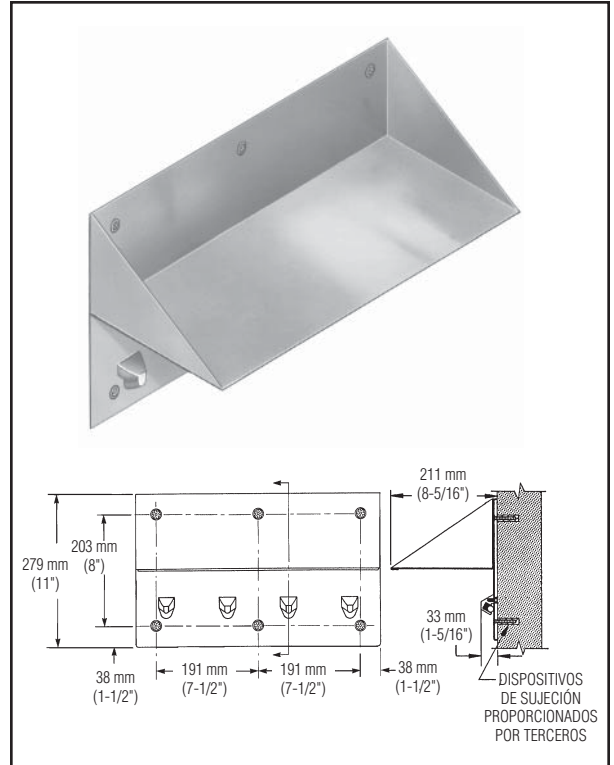

Estante de seguridad con ganchos para ropa:

Modelo SA52 – Montado en la parte delantera

Materias de producto

PLACA DE APOYO Y ESTANTE: acero inoxidable calibre 14 con superficies expuestas en acabado satinado arquitectónico. Todas las costuras son con soldadura y suavizadas. El interior del estante está chorreado con vidrio para lograr un acabado uniforme.

GANCHO DE SEGURIDAD: revestimiento de bronce brillante cromado con bola y resorte de acero inoxidable. El mecanismo de fricción permite que el soporte sujete toallas, ropa, etc., pero se libera cuando se aplica demasiada fuerza.

Instalación

Verifique todas las dimensiones de colocación de tuberías empotradas antes de la instalación. La unidad se proporciona con tornillos de cabeza torx de 1/4" - 20 x 1-1/2". (Dispositivos de sujeción suministrados por terceros.)