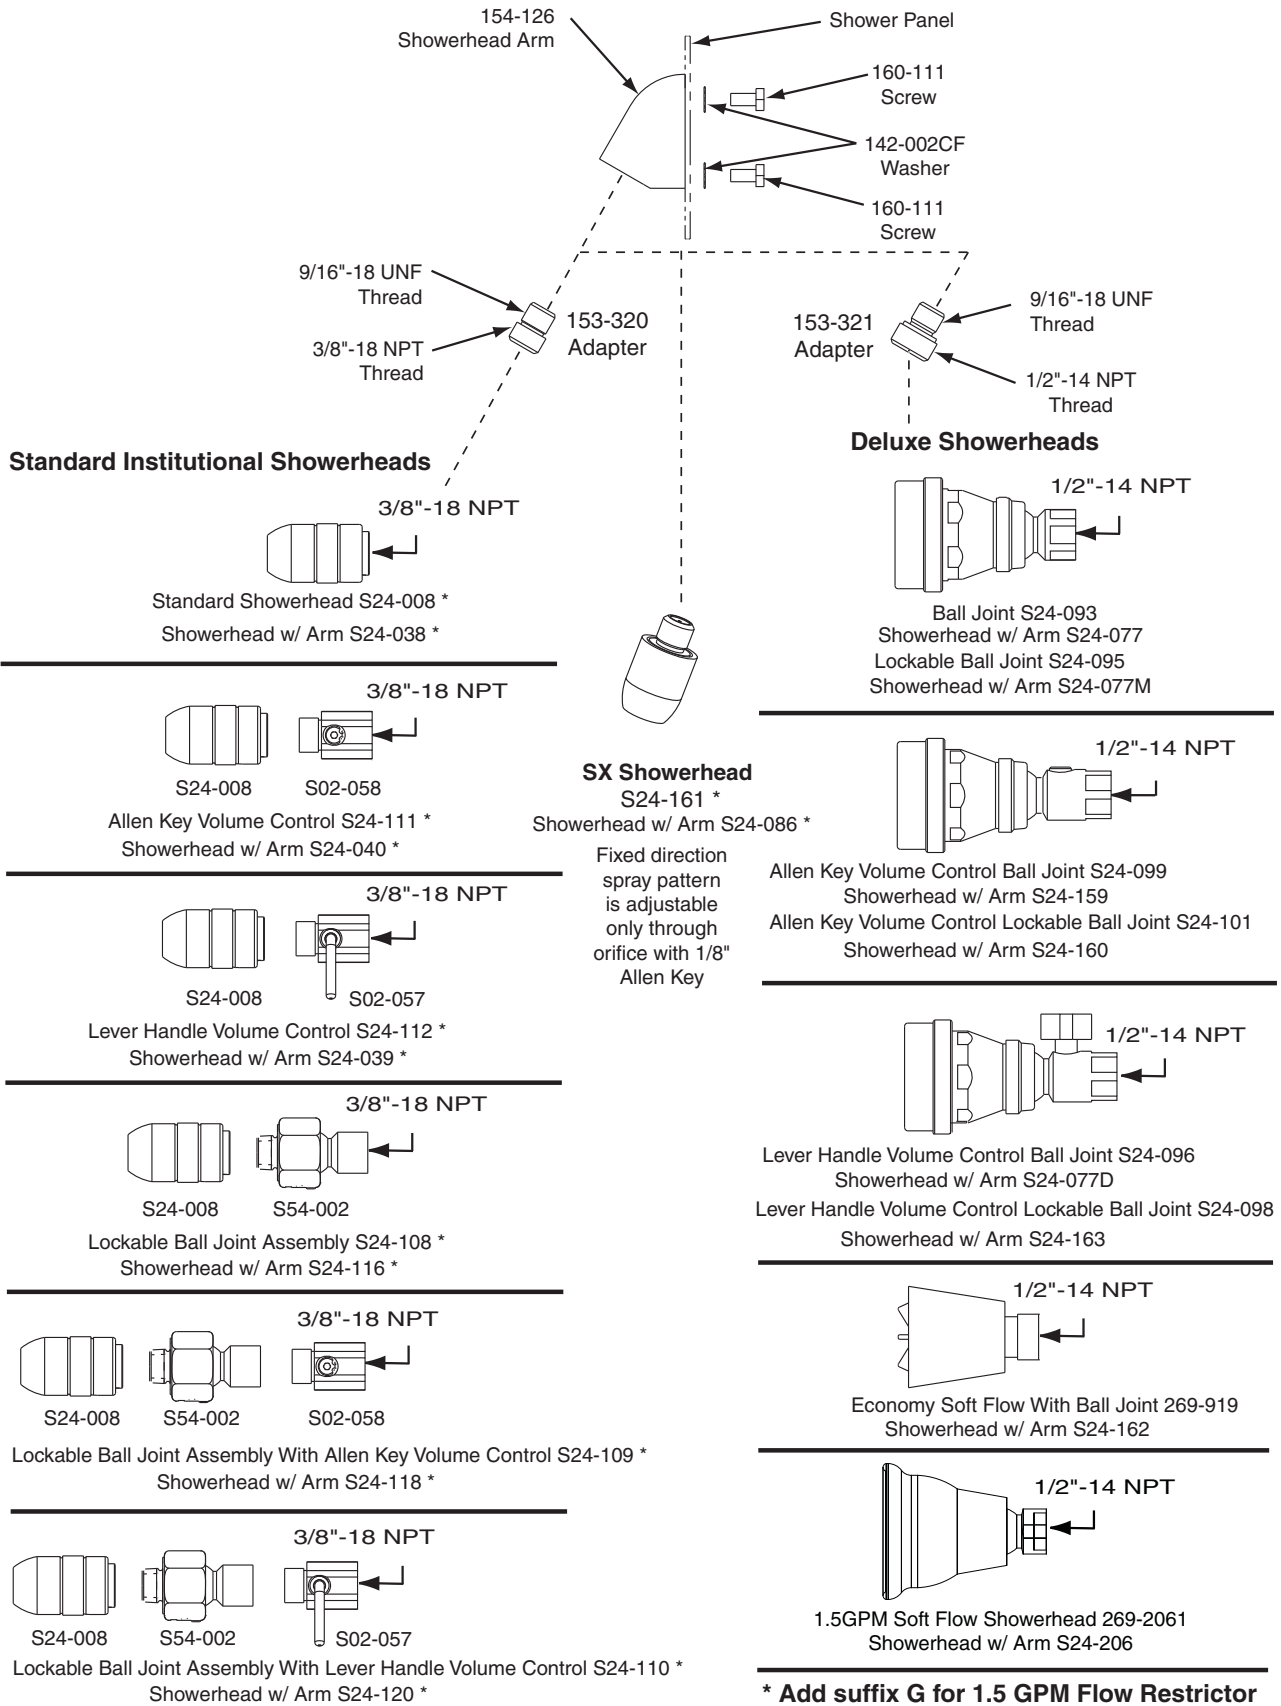

### Showerheads: 1WCA; Econowall™ (2W and 3W); 1F, 1K, Panelon®; Wall Saver® (April 2011)

\* Add suffix G for 1.5 GPM Flow Restrictor  
(Example: S24-038G)