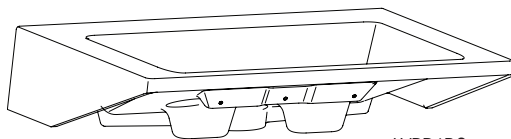

LVLD1BO

LVGD1BO

LVRD1BO

LVSD1BO

LVAD1BO

LVQD1BO

LVL-Series Bowl Kits

Model	
<input type="checkbox"/> LVL180	Verge LVL1-1 Bowl Only
<input type="checkbox"/> LVL280	Verge LVL1-2 Bowl Only
<input type="checkbox"/> LVL380	Verge LVL1-3 Bowl Only
Standard Selections	
Select Faucet Drilling (select one ONLY)	
<input type="checkbox"/> 4" SET . . . 4" Centerset (1-1/4" Drillings Only)	<input type="checkbox"/> SHANK Centershank (1-1/4" Drillings Only)
Select Soap Drilling (select one ONLY)	
<input type="checkbox"/> NSD No Soap Drilling	<input type="checkbox"/> SDO 1-1/4" Soap Drilling Only
Color of Evero (select one ONLY)	
<i>Geo Series</i>	
<input type="checkbox"/> ANDORRA Andorra	<input type="checkbox"/> MYKONOS Mykonos
<input type="checkbox"/> ANTARCTICA Antarctica	<input type="checkbox"/> NASSAU Nassau
<input type="checkbox"/> ARUBA Aruba	<input type="checkbox"/> PATAGONIA Patagonia
<input type="checkbox"/> BAVARIA Bavaria	<input type="checkbox"/> RAINIER Rainier
<input type="checkbox"/> BLACK-SEA Black Sea	<input type="checkbox"/> SIENA Siena
<input type="checkbox"/> CABO Cabo	<input type="checkbox"/> SIERRA Sierra Madre
<input type="checkbox"/> DENALI Denali	<input type="checkbox"/> TUSCANY Tuscany
<input type="checkbox"/> GLACIER Glacier Bay	<input type="checkbox"/> YUKON Yukon
<input type="checkbox"/> KALAHARI Kalahari	<input type="checkbox"/> ZANZIBAR Zanzibar
<input type="checkbox"/> MOJAVE Mojave	
<i>Evero Pearl Colors*</i>	
<input type="checkbox"/> ABALONE Abalone	<input type="checkbox"/> SOUTH-SEA South Sea
<input type="checkbox"/> AKOYA Akoya	<input type="checkbox"/> TAHITIAN Tahitian
<input type="checkbox"/> BLACK-MOON Black Moon	
* Evero Pearl colors available at an additional charge (non-cancelable, non-returnable).	