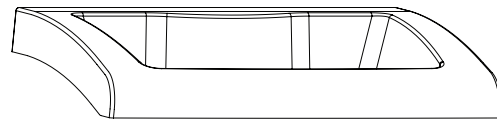

LVLD1BO

LVGD1BO

LVRD1BO

LVSD1BO

LVAD1BO

LVQD1BO

LVL-Series Bowl Kits

Model	
<input type="checkbox"/> LVL180	Verge LVL1-1 Bowl Only
<input type="checkbox"/> LVL280	Verge LVL1-2 Bowl Only
<input type="checkbox"/> LVL380	Verge LVL1-3 Bowl Only
Standard Selections	
Select Faucet Drilling (select one ONLY)	
<input type="checkbox"/> 4" SET . . . 4" Centerset (1-1/4" Drillings Only)	<input type="checkbox"/> SHANK Centershank (1-1/4" Drillings Only)
Select Soap Drilling (select one ONLY)	
<input type="checkbox"/> NSD No Soap Drilling	<input type="checkbox"/> SDO 1-1/4" Soap Drilling Only
Color of Evero (select one ONLY)	
<i>Geo Series</i>	
<input type="checkbox"/> ANDORRA Andorra	<input type="checkbox"/> MYKONOS Mykonos
<input type="checkbox"/> ANTARCTICA Antarctica	<input type="checkbox"/> NASSAU Nassau
<input type="checkbox"/> ARUBA Aruba	<input type="checkbox"/> PATAGONIA Patagonia
<input type="checkbox"/> BAVARIA Bavaria	<input type="checkbox"/> RAINIER Rainier
<input type="checkbox"/> BLACK-SEA Black Sea	<input type="checkbox"/> SIENA Siena
<input type="checkbox"/> CABO Cabo	<input type="checkbox"/> SIERRA Sierra Madre
<input type="checkbox"/> DENALI Denali	<input type="checkbox"/> TUSCANY Tuscany
<input type="checkbox"/> GLACIER Glacier Bay	<input type="checkbox"/> YUKON Yukon
<input type="checkbox"/> KALAHARI Kalahari	<input type="checkbox"/> ZANZIBAR Zanzibar
<input type="checkbox"/> MOJAVE Mojave	
<i>Evero Pearl Colors*</i>	
<input type="checkbox"/> ABALONE Abalone	<input type="checkbox"/> SOUTH-SEA South Sea
<input type="checkbox"/> AKOYA Akoya	<input type="checkbox"/> TAHITIAN Tahitian
<input type="checkbox"/> BLACK-MOON Black Moon	
* Evero Pearl colors available at an additional charge (non-cancelable, non-returnable).	