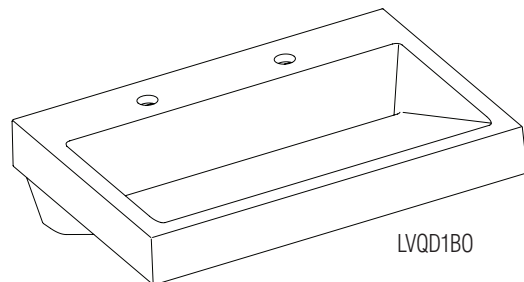

LVLD1BO

LVGD1BO

LVRD1BO

LVSD1BO

LVAD1BO

LVQD1BO

LVL-Series Bowl Kits

Model	
<input type="checkbox"/> LVL180	Verge LVL1-1 Bowl Only
<input type="checkbox"/> LVL280	Verge LVL1-2 Bowl Only
<input type="checkbox"/> LVL380	Verge LVL1-3 Bowl Only
Standard Selections	
Select Faucet Drilling (select one ONLY)	
<input type="checkbox"/> 4" SET . . . 4" Centerset (1-1/4" Drillings Only)	<input type="checkbox"/> SHANK Centershank (1-1/4" Drillings Only)
Select Soap Drilling (select one ONLY)	
<input type="checkbox"/> NSD No Soap Drilling	<input type="checkbox"/> SDO 1-1/4" Soap Drilling Only
Color of Evero (select one ONLY)	
<i>Geo Series</i>	
<input type="checkbox"/> ANDORRA Andorra	<input type="checkbox"/> MYKONOS Mykonos
<input type="checkbox"/> ANTARCTICA Antarctica	<input type="checkbox"/> NASSAU Nassau
<input type="checkbox"/> ARUBA Aruba	<input type="checkbox"/> PATAGONIA Patagonia
<input type="checkbox"/> BAVARIA Bavaria	<input type="checkbox"/> RAINIER Rainier
<input type="checkbox"/> BLACK-SEA Black Sea	<input type="checkbox"/> SIENA Siena
<input type="checkbox"/> CABO Cabo	<input type="checkbox"/> SIERRA Sierra Madre
<input type="checkbox"/> DENALI Denali	<input type="checkbox"/> TUSCANY Tuscany
<input type="checkbox"/> GLACIER Glacier Bay	<input type="checkbox"/> YUKON Yukon
<input type="checkbox"/> KALAHARI Kalahari	<input type="checkbox"/> ZANZIBAR Zanzibar
<input type="checkbox"/> MOJAVE Mojave	
<i>Evero Pearl Colors*</i>	
<input type="checkbox"/> ABALONE Abalone	<input type="checkbox"/> SOUTH-SEA South Sea
<input type="checkbox"/> AKOYA Akoya	<input type="checkbox"/> TAHITIAN Tahitian
<input type="checkbox"/> BLACK-MOON Black Moon	
* Evero Pearl colors available at an additional charge (non-cancelable, non-returnable).	